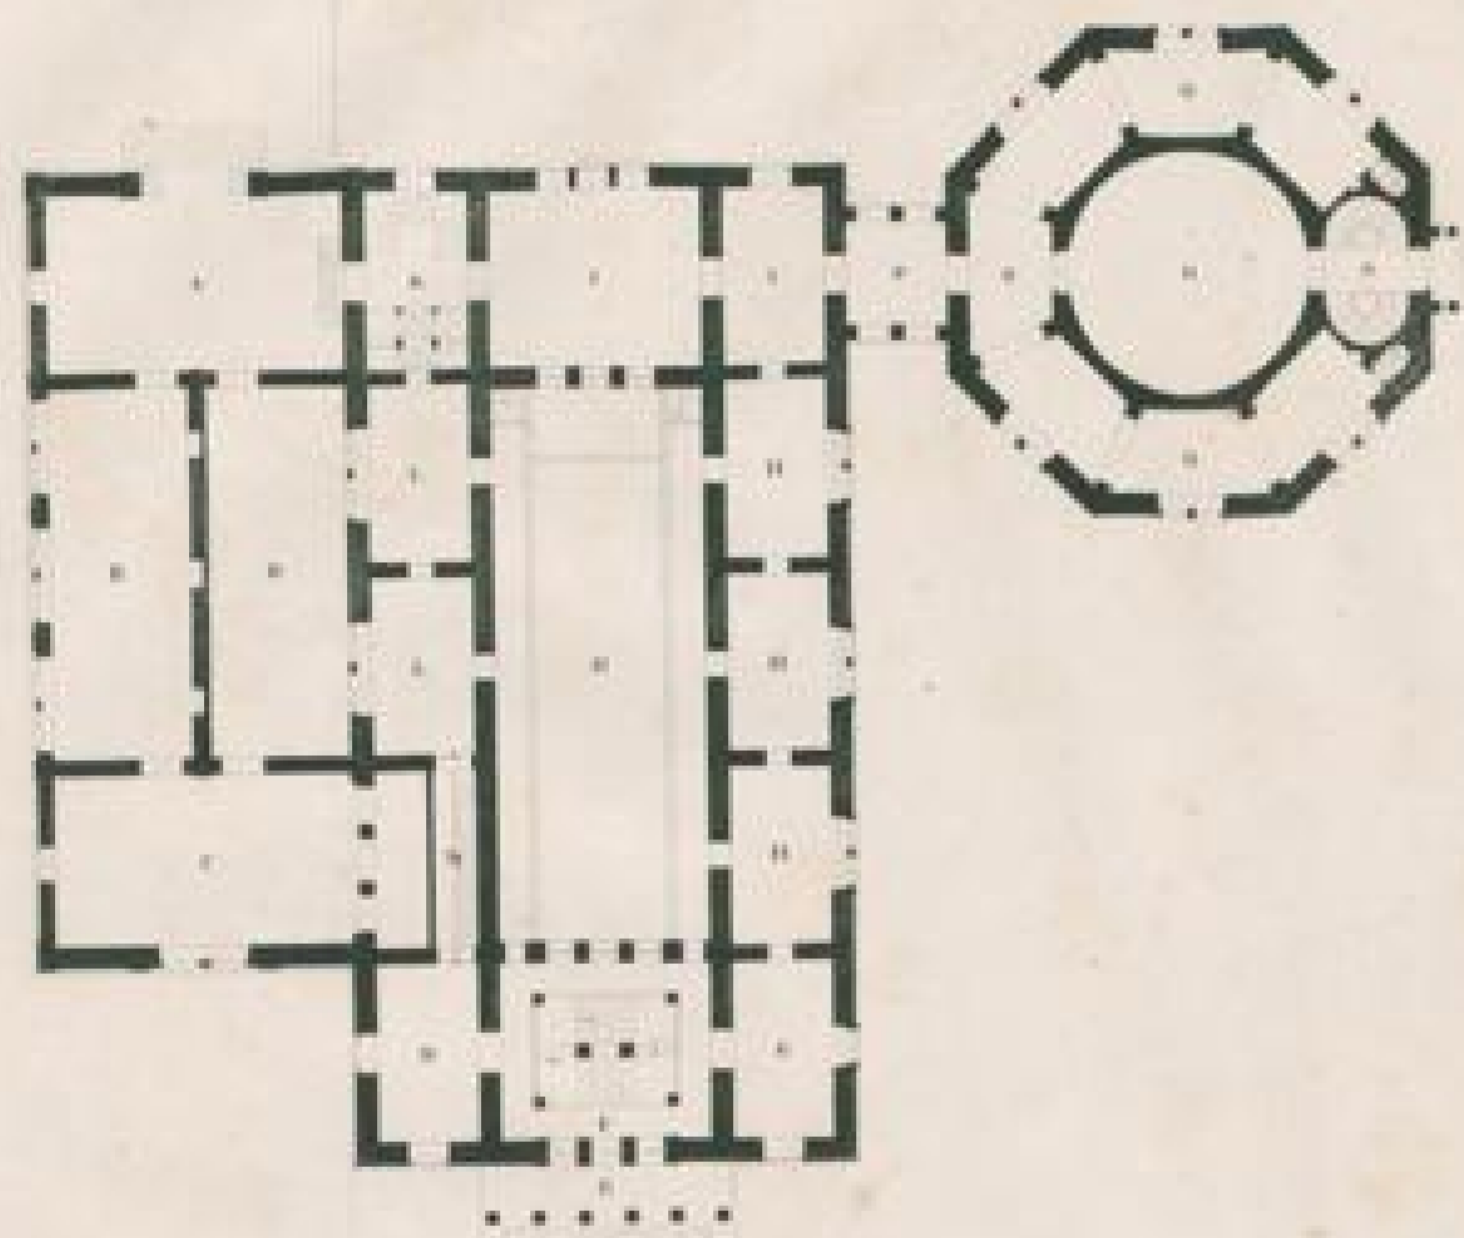

Fig. 1

Fig. 2

Fig. 3

ADOLPHUS DE NASSAU ROMANORVM REX  
 OBIT AN DNI MCCXCVI REGNI SVI VII DIE HV  
 ATAVO AUCHI Loco quo sepulchrum hunc  
 RESTO VBI HELMUS DIXA NASSAVIENAN MCCXI

ROBERTUS DEI GRATIA REX  
IN DIE DOMINICA POST PASCHAM  
IN TOWNHALL ANNO DOMINI  
MCCCXXXV DIE VI JUNII